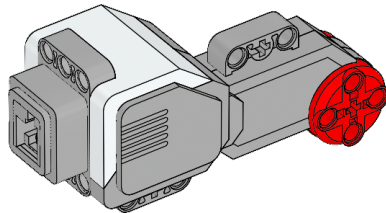

2x
Большой мотор
6009430