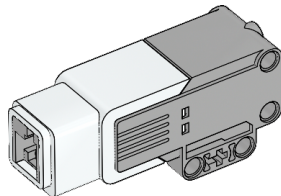

1x
Средний мотор
6008577