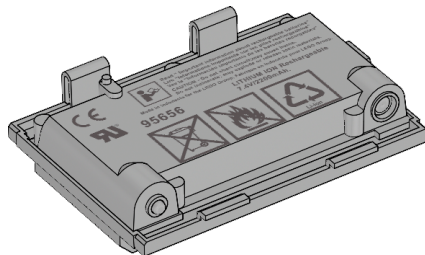

1x
Аккумуляторная батарея
6012820