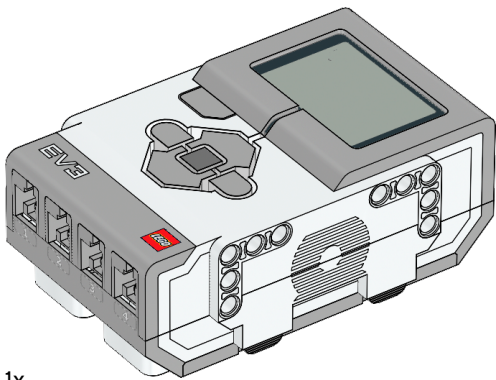

1x
Модуль EV3
6009996